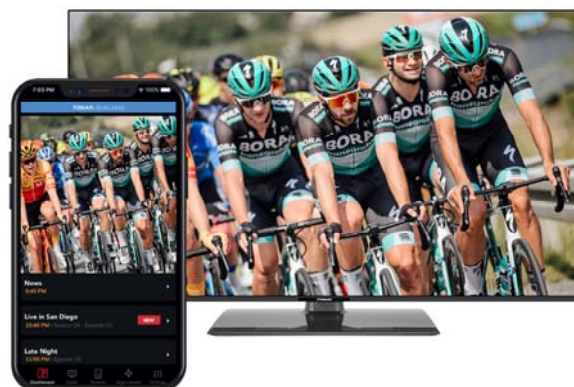

MultiScreen, Zrcadlení

- Multi Screen technologie zobrazení AudioVideo na více obrazovkách
- FollowMe TV, Media Share – streamování obsahu z Tv na mobil
- Wireless display - zrcadlení displeje mobilu na obrazovku televizoru
- WiFi připojením chytrého telefonu k televizoru zobrazíte fotky, videa i živé vysílání z aplikací jako je třeba O2TV atd.