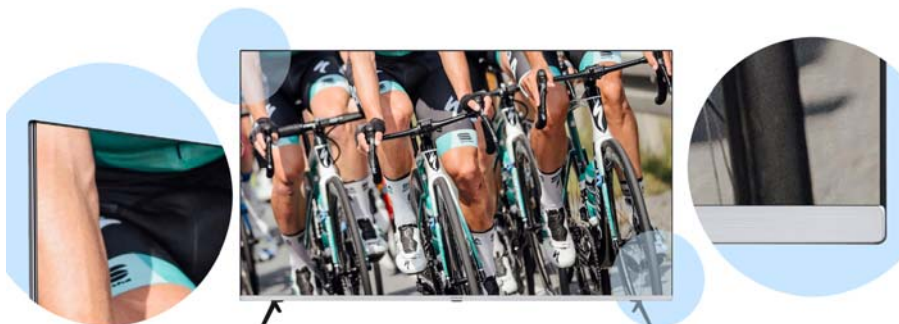

### Výjimečný obraz QLED panel

Technologie **QLED (Quantum Dot)** využívající vrstvu nanočástic kvantových teček, je největší inovací LED obrazovky. Umožňuje zobrazit až **miliardu barevných odstínů**, celé spektrum, které lidské oko vnímá. Díky tomu jsou barvy živé a hluboké, přechody mezi barvami jsou naprosto plynulé a panel může pracovat s **výrazně vyšším jasnem a kontrastem**. V kombinaci s technologií Micro Dimming zobrazí významně lépe **černou barvu**. QLED má navíc **ultraširokouhlé pozorovací úhly** což zajistí originální vyznění barev i z boku.

### Luxusní tenký SLIM design

- Bezrámečkové „BORDERLESS“ provedení
- Boční okraje 3mm, HighGloss povrch
- Čelní panel z leštěného hliníku
- Minimální tloušťka televizoru OD20
- Kovový zadní panel, VESA 200 x 400