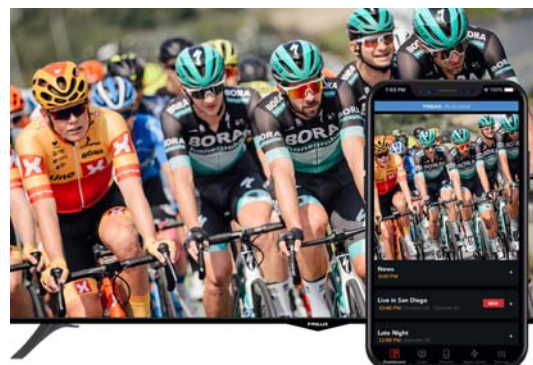

Chromecast built-in

Vestavěný Chromecast pro sdílení aplikací, obrázků, videa a dalšího obsahu z mobilního telefonu nebo tabletu na obrazovku televizoru. Filmy, televizní pořady, videa, fotografie a další obsah z telefonu tak můžete přehrávat na velké obrazovce televizoru. Pro větší pohodlí a komfort přechází ovládání přehrávání z dotykového displeje mobilu na ovladač televizoru.